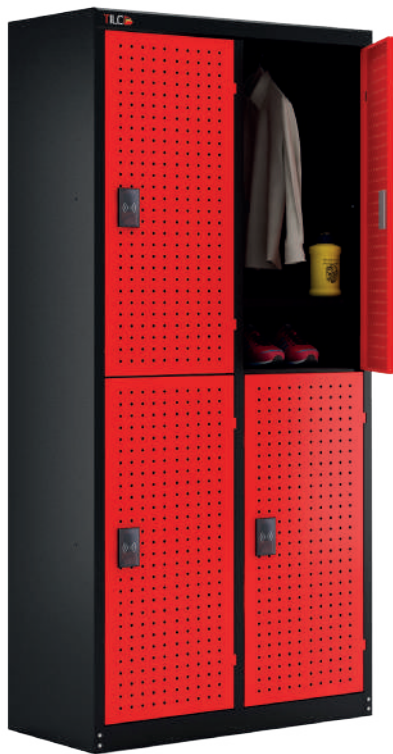

# تجهيزات باشگاهی

کمد رختکن باشگاهی

جا کفشی

[www.tilco.ir](http://www.tilco.ir)

TL-AB4

## کمد رختکن چهار پررنگی چهار درب

ورق فولادی روغنی ST-12 ضخامت ۰/۶-۰/۷ میلی متر

تکنولوژی رنگ توسط ربات اتوماتیک رنگ پودری الکترواستاتیک

قابلیت نصب انواع قفل توکار، قفل های متصل به دستگاه حضور و غیاب  
قفل های دیجیتالی استخری و قفل های تایمر دار

فناوری تولید موتتاژ- دموتتاژ که در فرآیند تولید، حمل و خدمات  
پس از فروش ایجاد تمایز می کند

امکان پانچدار نمودن درب برای تهویه مؤثر و ایجاد جذابیت بصری،  
بدون نمایش کامل محتویات داخلی

جدول ابعاد و اندازه عرض (cm) عمق (cm) ارتفاع (cm)

# کمد رختکن شش پرسنلی شش درب

ورق فولادی روغنی ST-12 ضخامت ۰/۷-۰/۶ میلی متر

تکنولوژی رنگ توسط ربات اتوماتیک رنگ پودری الکترواستاتیک

قابلیت نصب انواع قفل توکار، قفل های متصل به دستگاه حضور و غیاب  
قفل های دیجیتالی استخری و قفل های تایمر دار